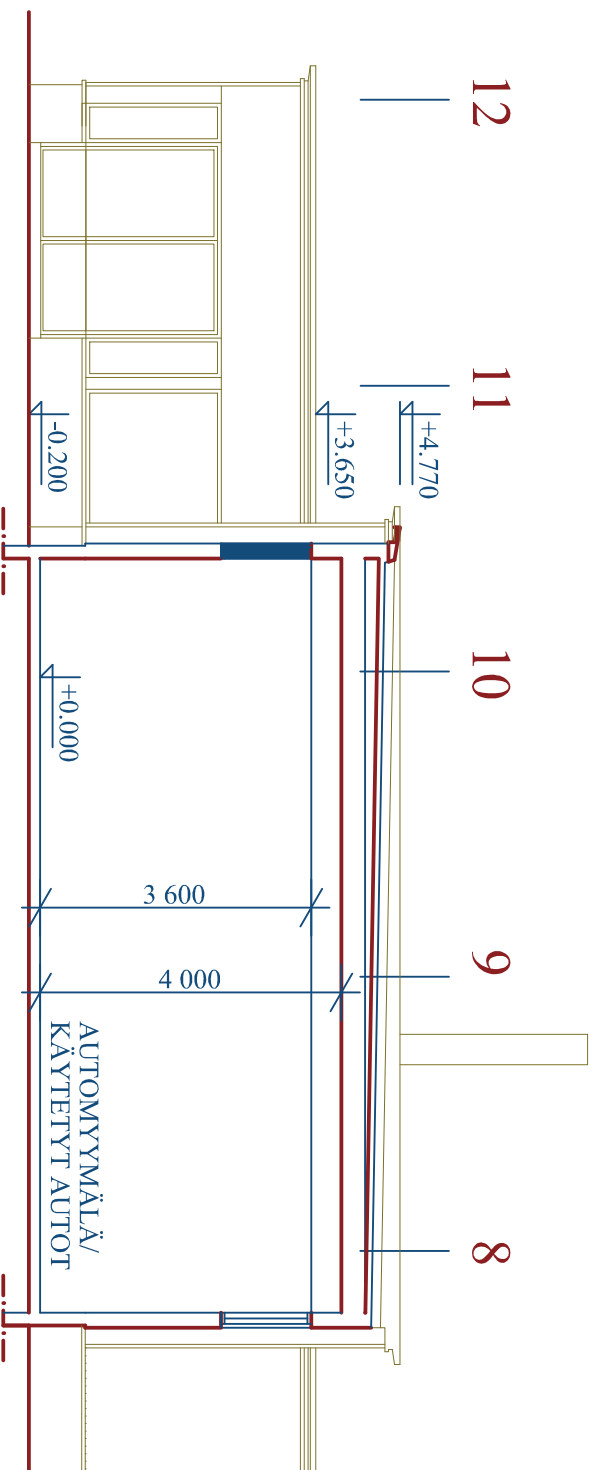

LEIKKAUS A-A 1:100

LEIKKAUS B-B 1:100

:100

KITTEE MUUTOSTYÖ	PÄÄTTYE	HEIKKILÄ	9.84	PÄÄPIIRUSTUS
AUTOTALO KITTEE				LEIKKAUKSET A-A, B-B
KAUPPAHUONE LAKKONEN OY KITTEENTIE 46B-48 82500 KITTEE				
ARKKITEHTUURITOIMISTO A.KÄRNÄ OY		ark		103
Kauppakatu 51 80100 JOENSUU Puh. 013-222150, 050-3275072		Arto Kärnä RA 20.04.2007		
		Työ No:		Piir. No:
				Muutos